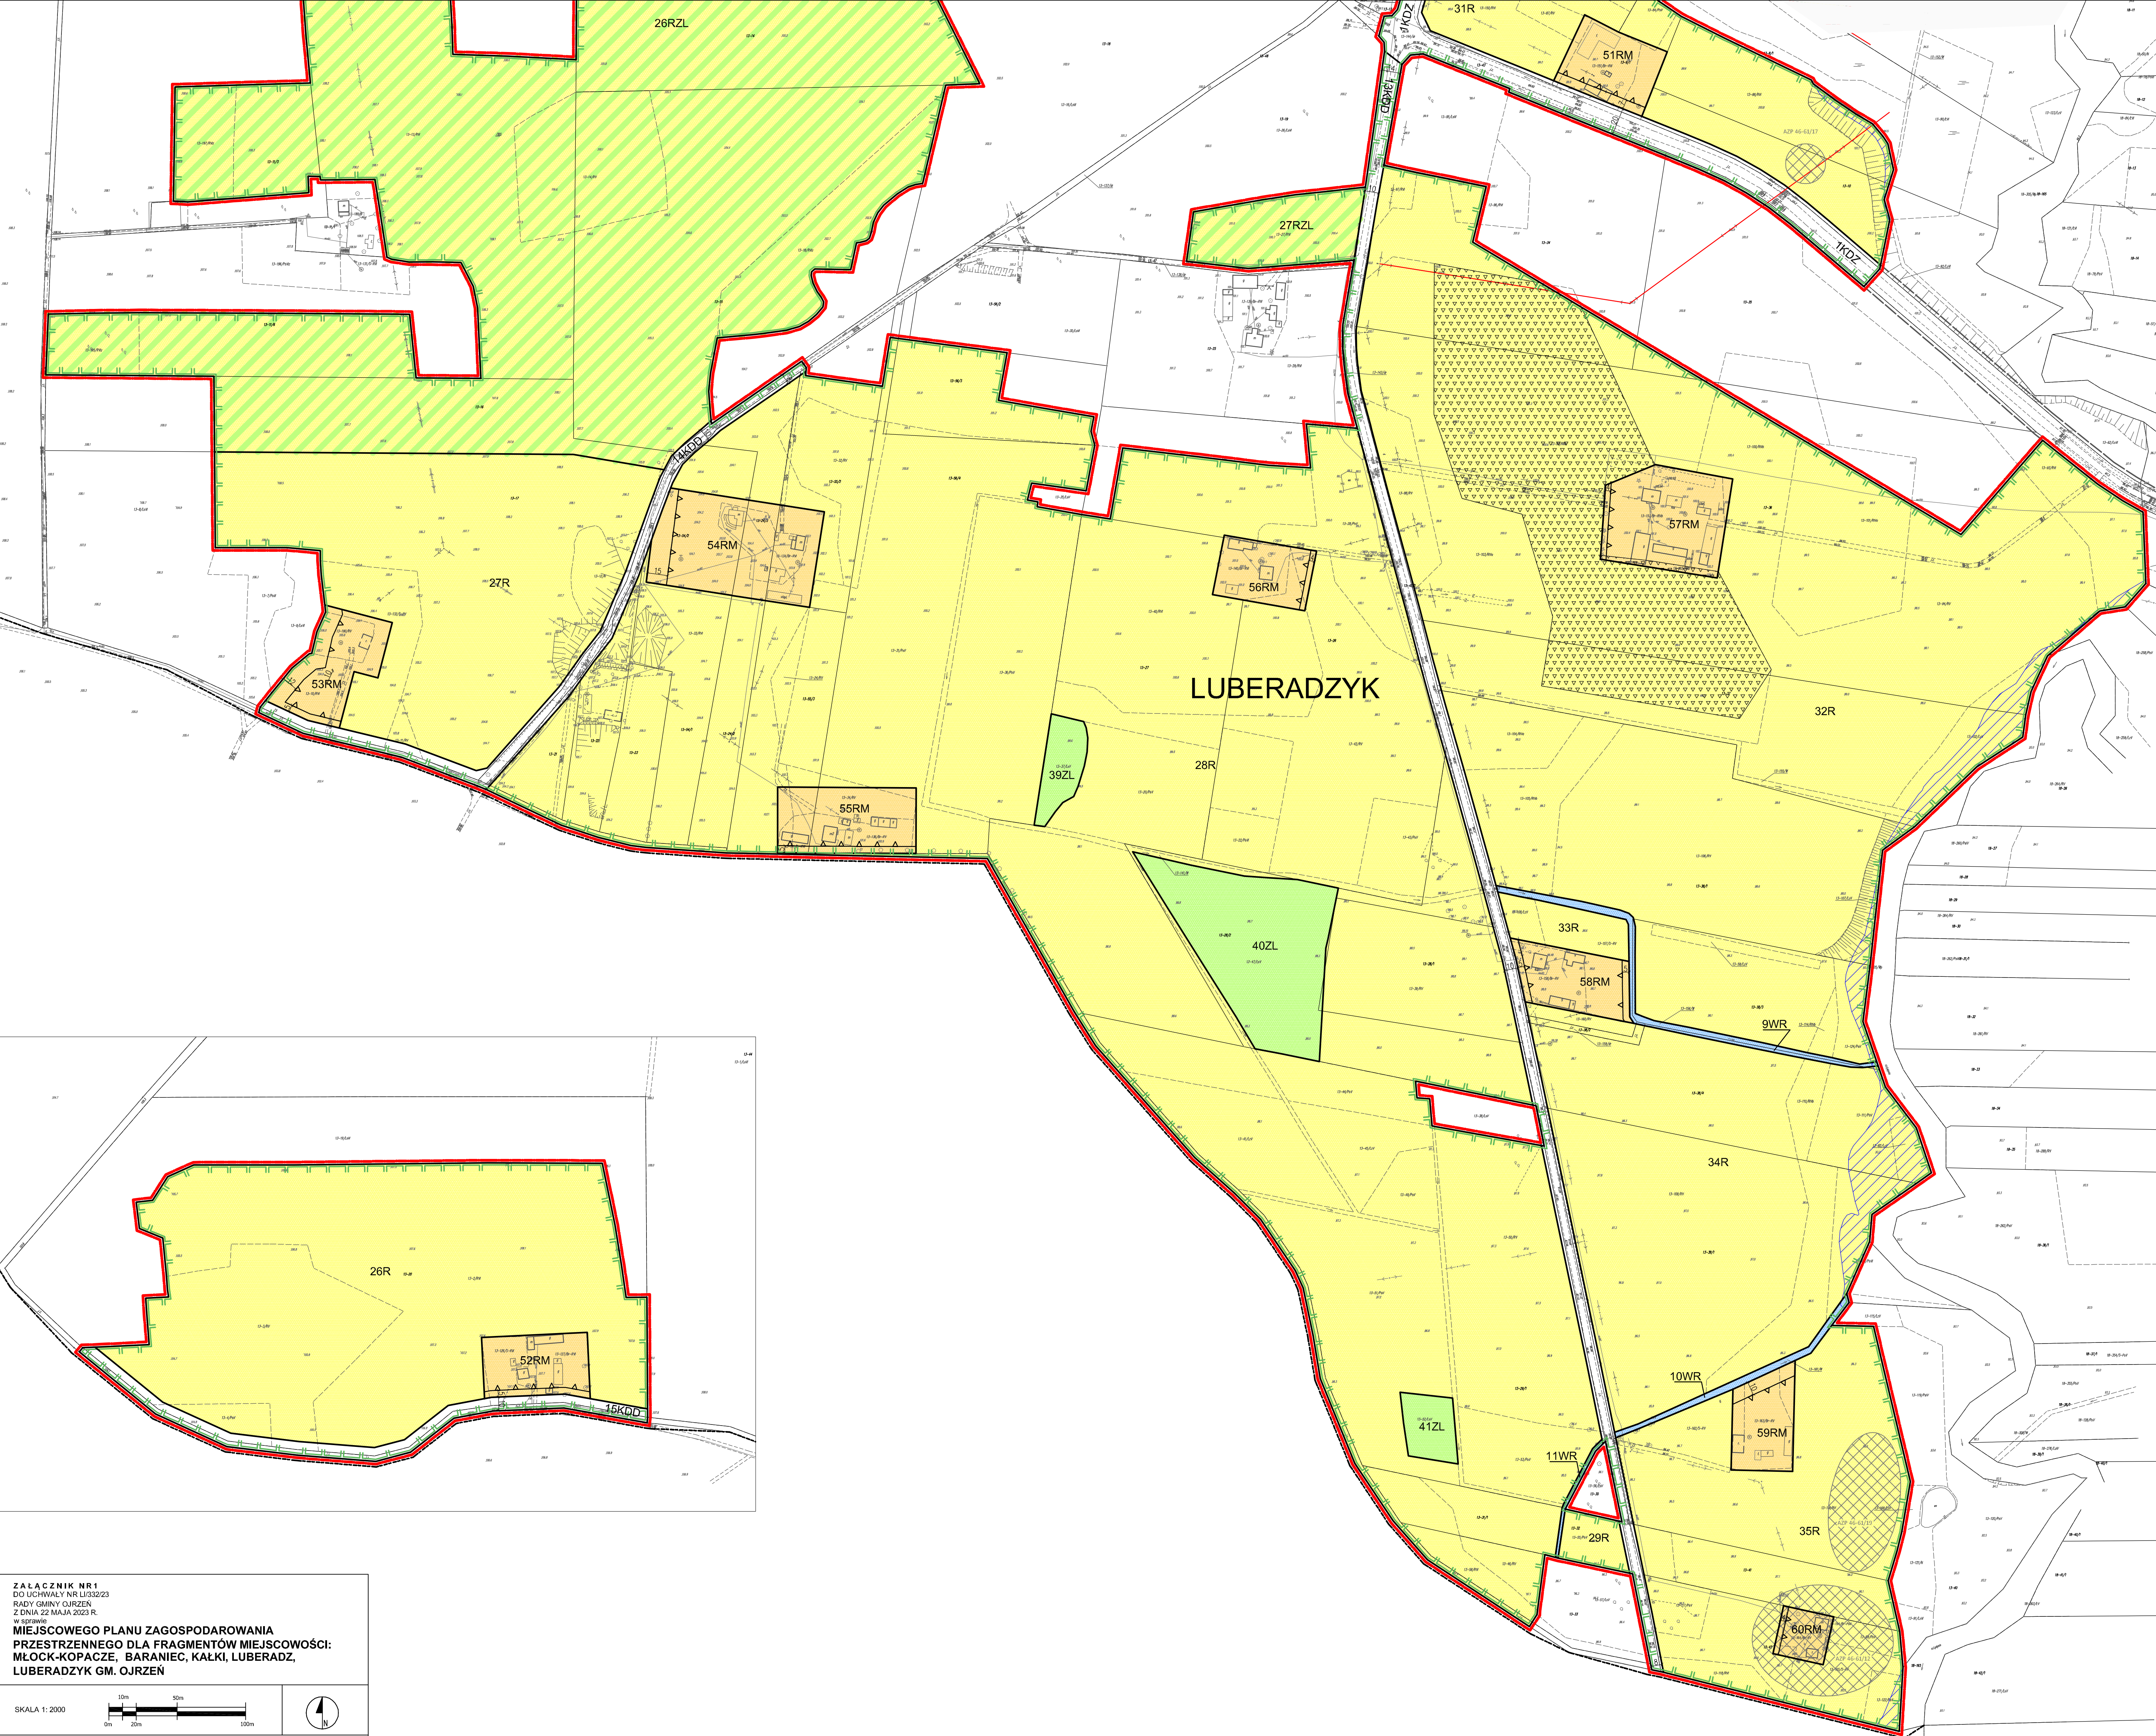

LUBERAŻYK

Z A Ł A C Z N I K N R 1
DO UCHWAŁY NR LUB3223
RADY GMINY OJRZEŃ
Z DNIA 22 MAJA 2023 R.
W 102599999
MIEJSCOWEGO PLANU ZAGOSPODAROWANIA
PRZESTRZENNEGO DLA FRAGMENTÓW MIEJSCOWOŚCI:
MŁOCK-KOPACZE, BARANIEC, KAŁKI, LUBERAŻYK,
LUBERAŻYK GM. OJRZEŃ