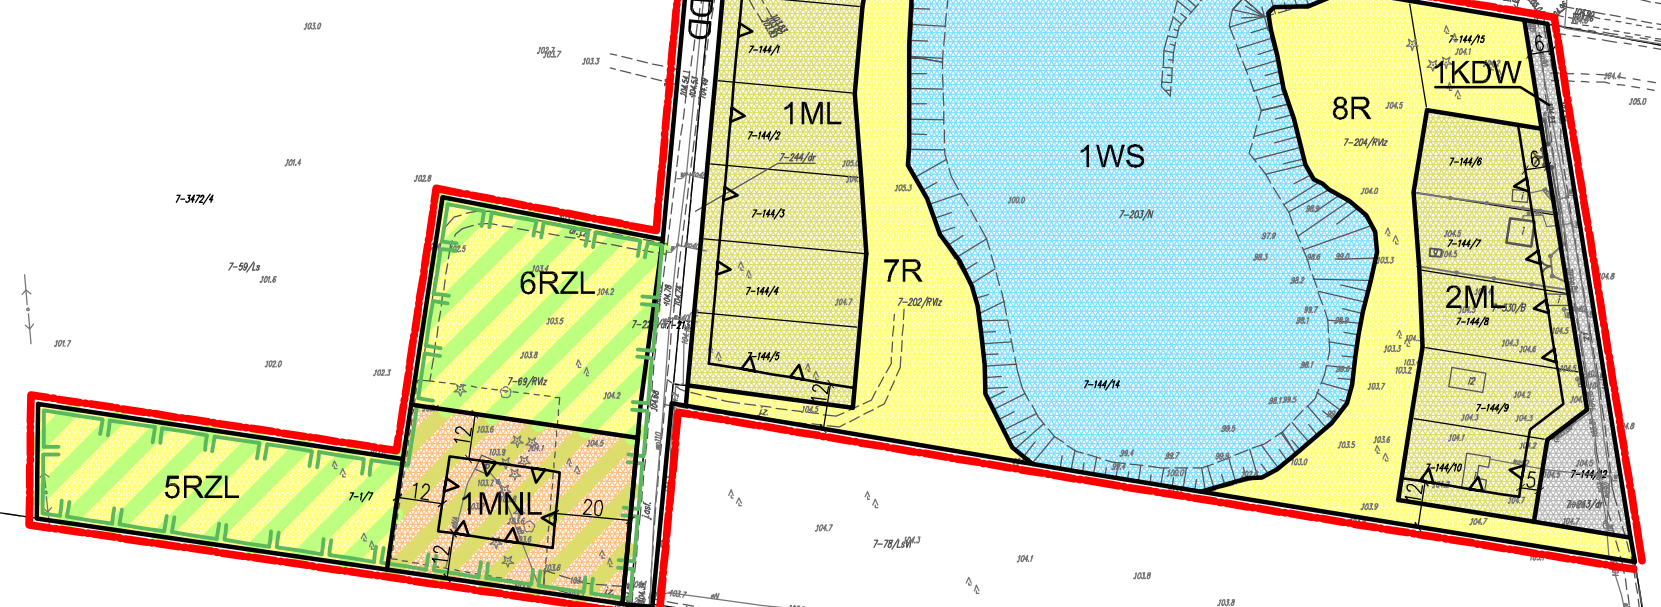

PRZEZNACZENIE TERENU:

- U - TEREN ZABUDOWY USŁUGOWEJ
- MNU - TEREN ZABUDOWY MIESZKANIOWEJ JEDNORODZINNEJ Z DOPUSZCZENIEM ZABUDOWY USŁUGOWEJ
- MN - TEREN ZABUDOWY MIESZKANIOWEJ JEDNORODZINNEJ
- MNL - TEREN ZABUDOWY MIESZKANIOWEJ JEDNORODZINNEJ LUB ZABUDOWY LETNISKOWEJ
- ML - TEREN ZABUDOWY LETNISKOWEJ
- RM - TEREN ZABUDOWY ZAGRODOWEJ W GOSPODARSTWACH ROLNYCH, HODOWLANIACH I OGRODNICZYCH
- W - TEREN INFRASTRUKTURY TECHNICZNEJ - WODOCIĄGÓW
- R - TEREN ROLNICZY
- RZL - TEREN ROLNICZY Z MOŻLIWOŚCIĄ ZALESIEŃ
- ZL - TEREN LASU
- WS - TEREN WÓD POWIERZCHNIOWYCH
- WR - TEREN URZĄDZEŃ WODNYCH - ROWÓW
- KDZ - TEREN DROGI PUBLICZNEJ KLASY ZBIORCZEJ
- KDD - TEREN DROGI PUBLICZNEJ KLASY DOJAZDOWEJ
- KD - TEREN STANOWIĄCY FRAGMENTY DROGI PUBLICZNEJ
- KDW - TEREN DROGI WEWNĘTRZNEJ

INFORMACJE PLANU:

- GRANICA ADMINISTRACYJNA GMINY OJRZEŃ
- NĄPIĘTRZNA LINIA ELEKTROENERGETYCZNA ŚREDNIEGO NAPIĘCIA
- OBSZAR SZCZEGÓLNEGO ZAGROŻENIA POWODZIĄ
- OBSZAR W GRANICACH NADWIKRZANSKIEGO OBSZARU CHRONIENEGO KRAJOCBRAZU
- POMNIK PRZYRODY WRĄZ ZE STREFĄ OCHRONNĄ
- NUMER STANOWISKA ARCHEOLOGICZNEGO W SIATCE ARCHEOLOGICZNEJ ZDJĘCIA POLSKI (AZP)

**WYRYS ZE STUDIUM UWARUNKÓW I KIERUNKÓW
ZAGOSPODAROWANIA PRZESTRZENNEGO GMINY OJRZEŃ**

SCHEMAT ARKUSZY

KAŁKI

**ZALĄCZNIK NR 1
DO UCHWAŁY NR L/352/23
RADY GMINY OJRZEŃ
Z DNIA 22 MAJA 2023 R.
W OJRZEU**

**MIEJSCOWEGO PLANU ZAGOSPODAROWANIA PRZESTRZENNEGO DLA FRAGMENTÓW
MIEJSCOWOŚCI: MŁOCK-KOPACZE, BARANIEC, KAŁKI, LUBERADZ, LUBERADZYK
GM. OJRZEŃ**