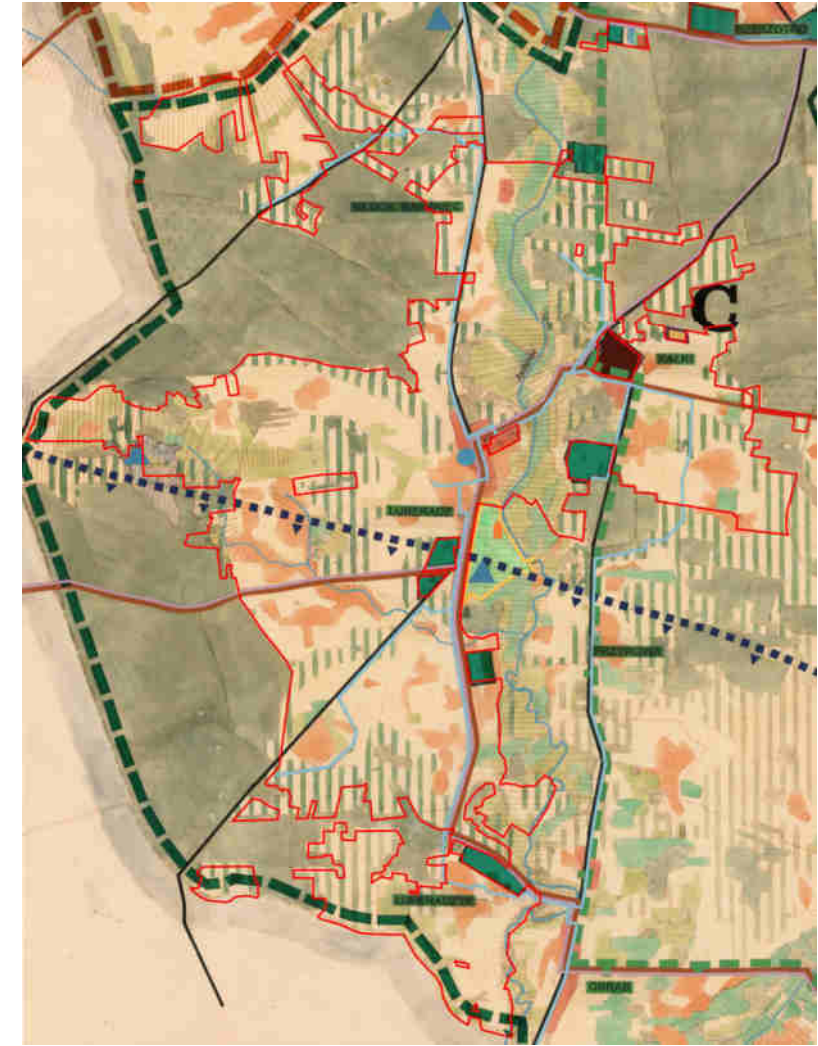

**WYRYS ZE STUDIUM UWARUNKÓW I KIERUNKÓW
ZAGOSPODAROWANIA PRZESTRZENNEGO GMINY OJRZEŃ**