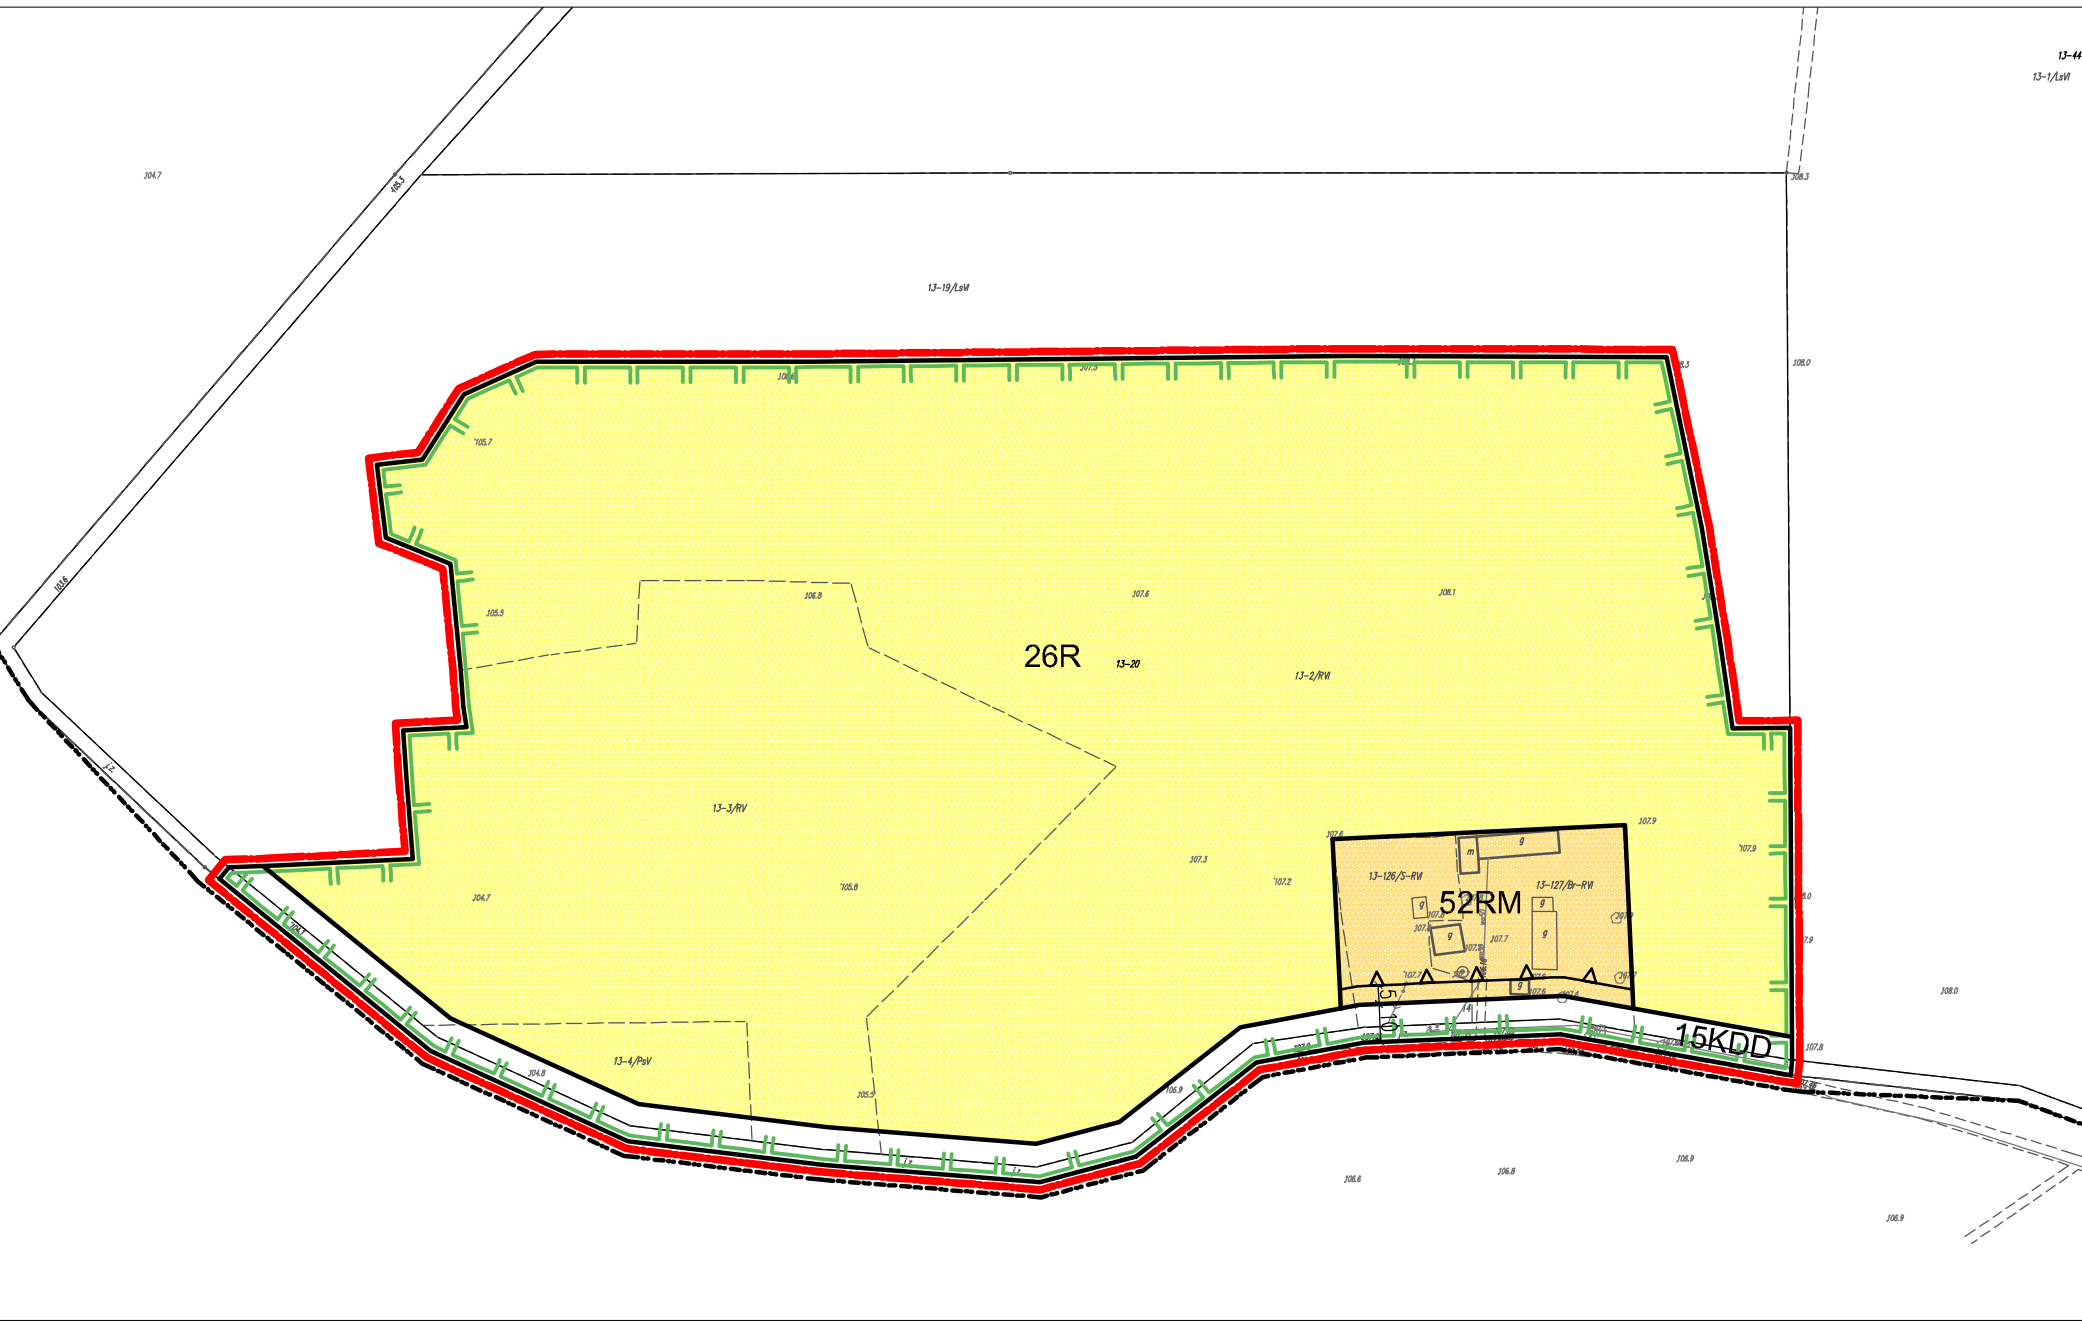

Z A Ł A C Z N I K N R 1
DO UCHWAŁY NR LUB3223
RADY GMINY OJRZEŃ
Z DNIA 22 MAJA 2023 R.
W 102599999
MIEJSCOWEGO PLANU ZAGOSPODAROWANIA
PRZESTRZENNEGO DLA FRAGMENTÓW MIEJSCOWOŚCI:
MŁOCK-KOPACZE, BARANIEC, KAŁKI, LUBERAŻYK,
LUBERAŻYK GM. OJRZEŃ