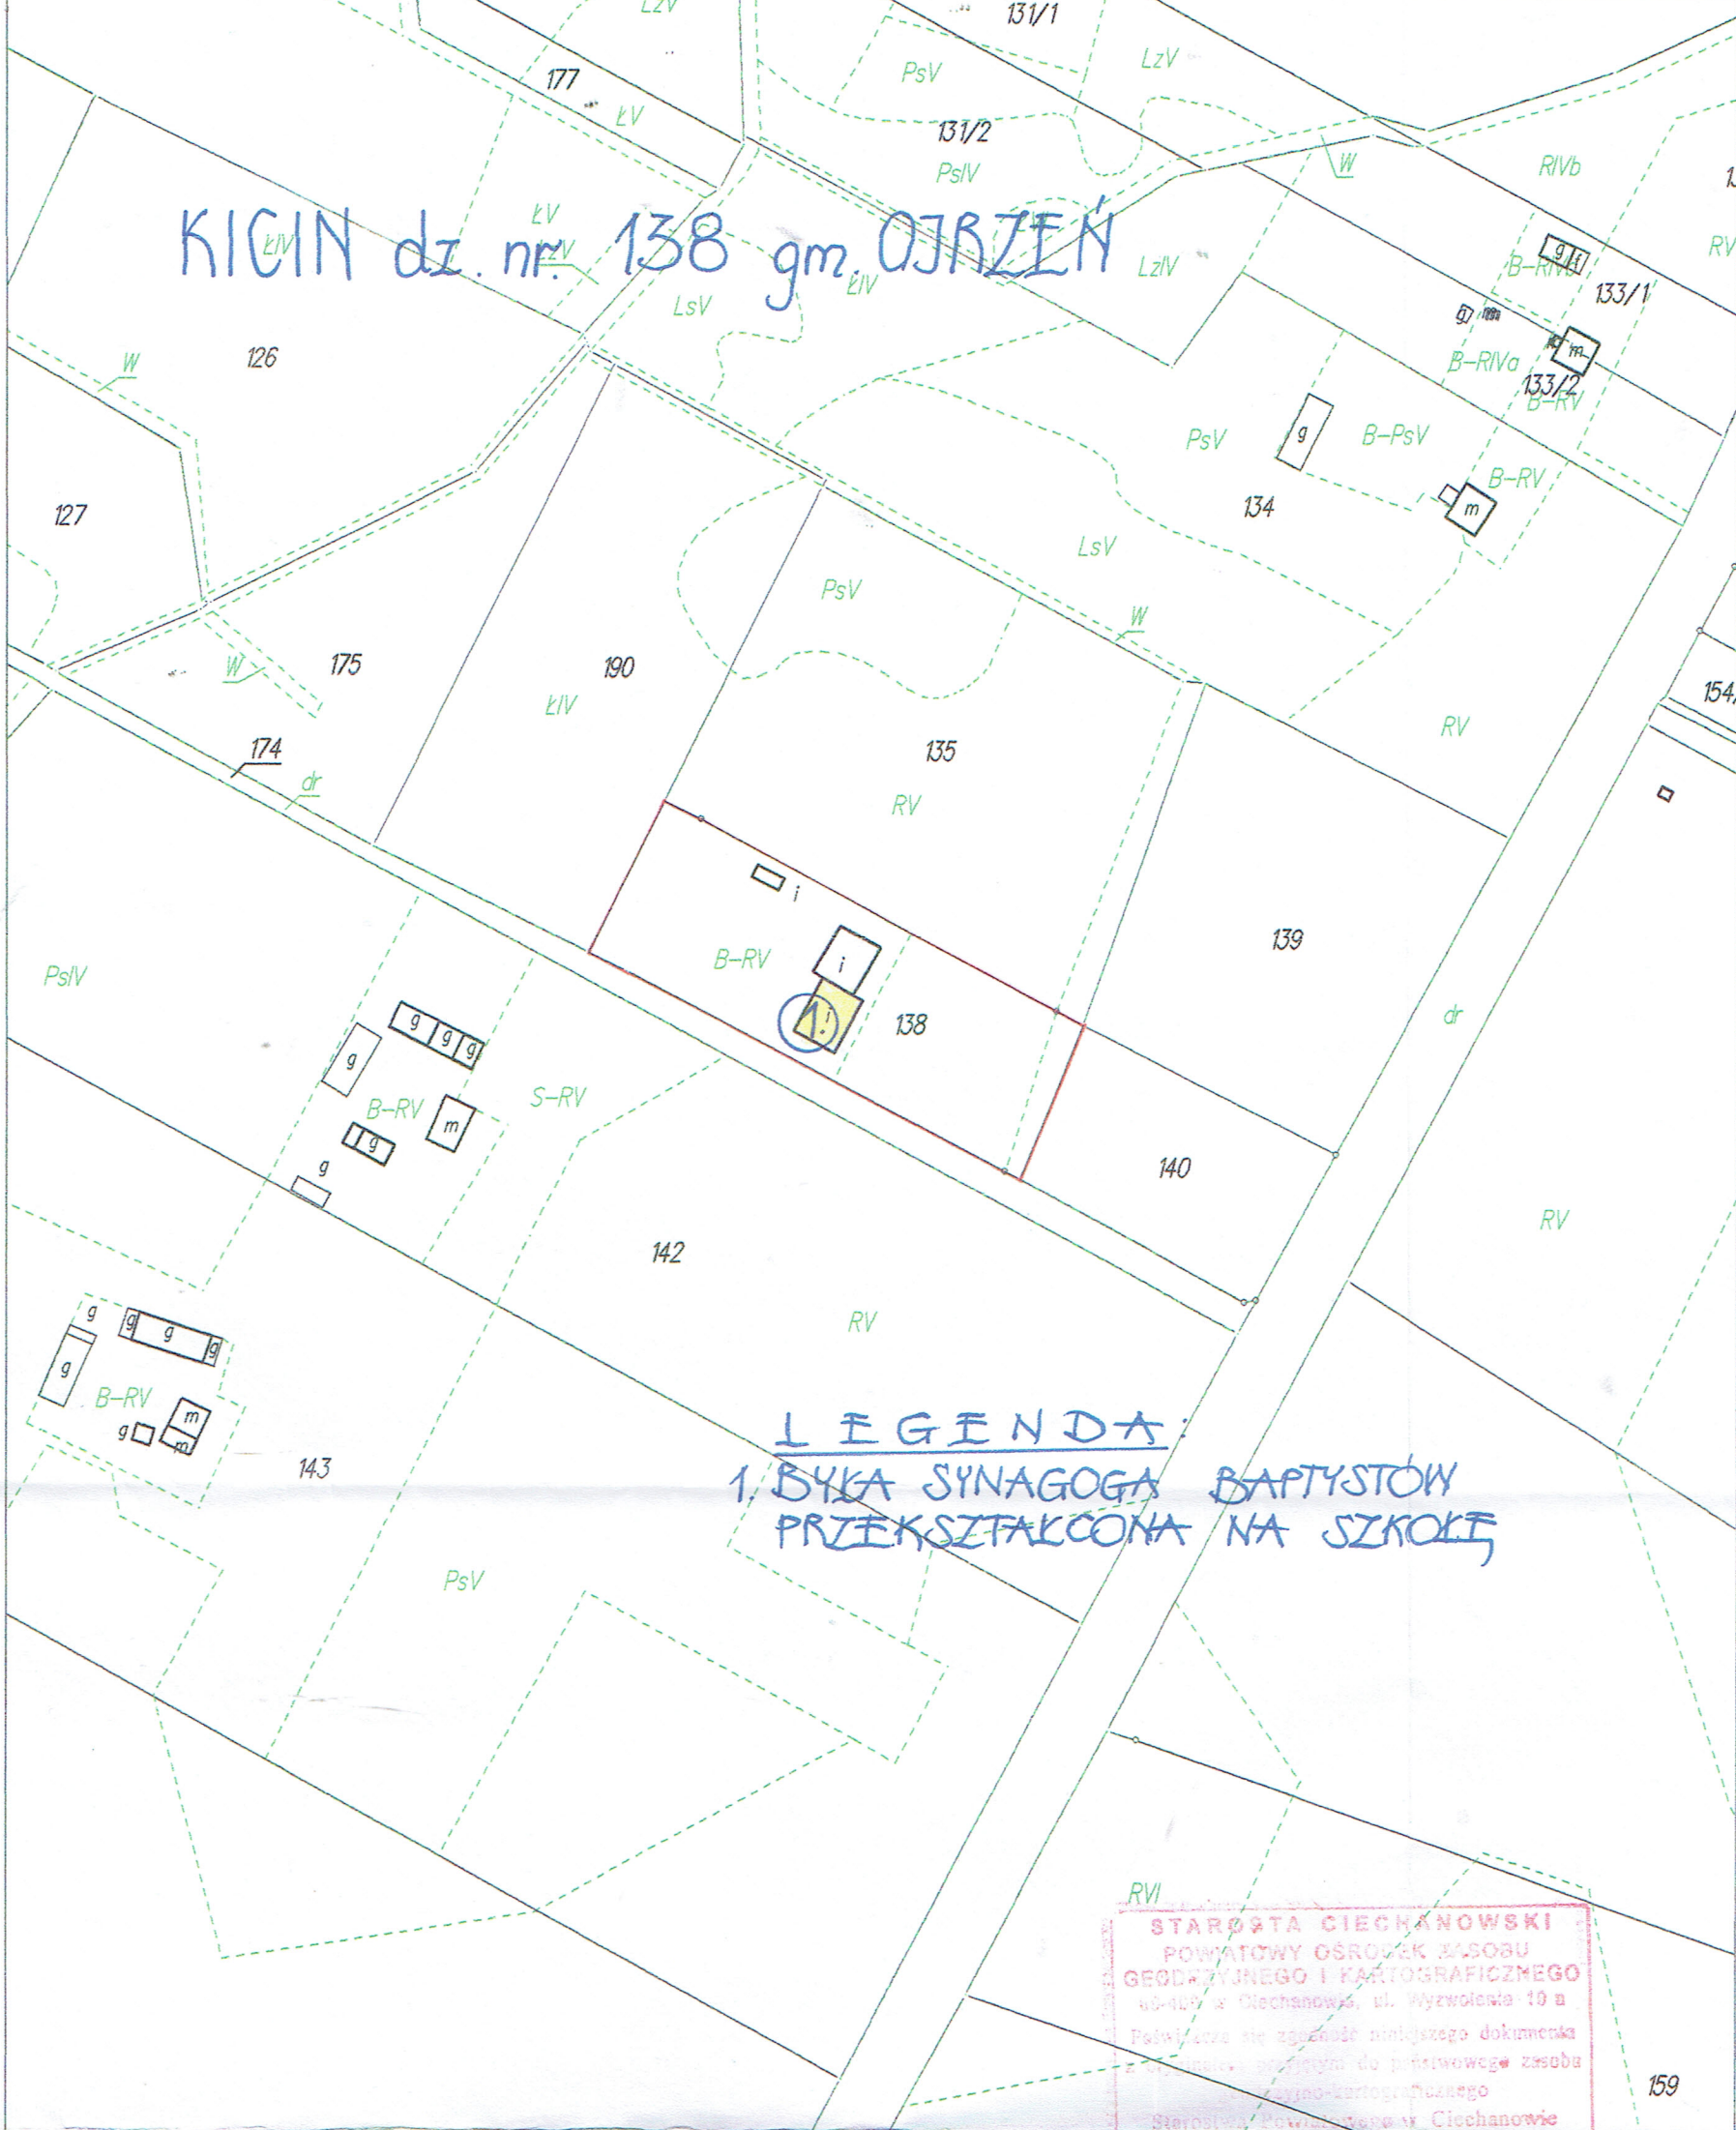

KICIN dz. nr. 138 gm. OJRZEŃ

**LEGENDA:**  
1. BYŁA SYNAGOGA BAPTYSTÓW  
PRZEKSZTAŁCONA NA SZKOLĘ

RV  
STAROSTA CIECHANOWSKI  
POWATOWY OŚRODEK ZASOBU  
GEODEZYJNEGO I KARTOGRAFICZNEGO  
ul. Wyzwolenia 10 a  
Ciechanów  
Pozwala się zgodzić niniejszego dokumenta  
z planem sytuacyjnym do powiatowego zasobu  
geodezyjno-kartograficznego  
Starostwa Powiatowego w Ciechanowie  
w dniu 2002  
zawidzajonowym pod nr 023-008-9/2002  
Ciechanów, dnia 16.04.2009

Fragment mapy ewidencyjnej  
GMINA OJRZEŃ WIEŚ KICIN  
skala 1 : 2000

D. STANISZ  
mgr. Wiesław Modułkiewicz  
Kierownik Powiatowego Ośrodka