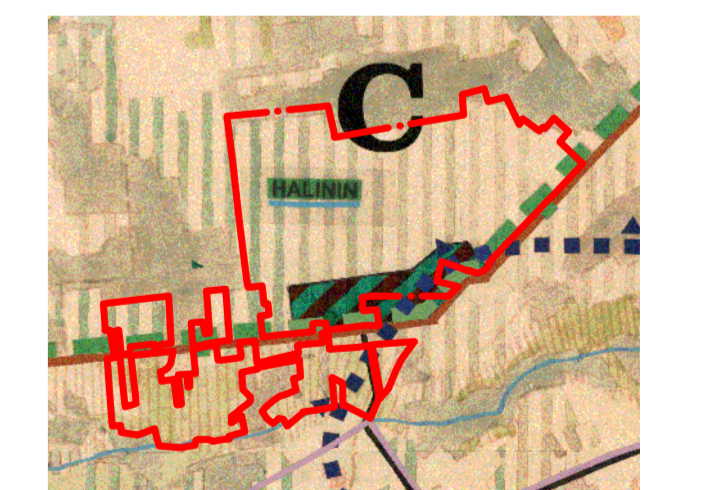

**MIEJSCOWY PLAN ZAGOSPODAROWANIA PRZESTRZENNEGO
DLA FRAGMENTÓW MIEJSCOWOŚCI
KICIN, WOLA WODZYŃSKA, HALININ GM. OJRZEN**

SKALA 1: 2000

ARKUSZ B

USTALENIA PLANU:

	GRANICA OBSZARU OBJĘTEGO PLANEM
	LINIA ROZGRANICZAJĄCA TERENY O RÓŻNYM PRZEZNACZENIU LUB RÓŻNYCH ZASADACH ZAGOSPODAROWANIA
	NIEPRZEKRACZALNA LINIA ZABUDOWY
	ZWYMIAROWANA ODLEGŁOŚĆ W METRACH
	STREFA OCHRONY KONSERWATORSKIEJ STANOWISKA ARCHEOLOGICZNEGO
	STREFA POTENCJALNEGO ODZIAŁYWANIA NAPÓWIERZNEJ LINII ELEKTROENERGETYCZNEJ ŚREDNIEGO NAPIĘCIA
	STREFA ZIELENI IZOLACYJNEJ
PRZEZNACZENIE TERENU:	
	U TEREN ZABUDOWY USŁUGOWEJ
	RM TEREN ZABUDOWY ZAGRODOWEJ W GOSPODARSTWACH ROLNYCH, HODOWLANEJ I OGRODNICZEJ
	RU TEREN ZABUDOWY PRODUKCyjNEJ W GOSPODARSTWACH ROLNYCH, HODOWLANEJ I OGRODNICZEJ
	R TEREN ROLNICZY
	WR TEREN URZĄDZAJ WODNYCH - ROWÓW
INFORMACJE PLANU:	
	GRANICA NADWKRZĄSKIEGO OBSZARU CHRONIONEGO KRAJOBRAZU

6R

7R

2WR

3WR

1WR

**WYRYS ZE STUDIUM UWARUNKOWAŃ I KIERUNKÓW
ZAGOSPODAROWANIA PRZESTRZENNEGO GMINY OJRZEN**

	STREFA OCHRONY KONSERWATORSKIEJ STANOWISKA ARCHEOLOGICZNEGO
	GRANICA OBSZARU OBJĘTEGO PLANEM
	LINIA ROZGRANICZAJĄCA TERENY O RÓŻNYM PRZEZNACZENIU LUB RÓŻNYCH ZASADACH ZAGOSPODAROWANIA
	NIEPRZEKRACZALNA LINIA ZABUDOWY
	ZWYMIAROWANA ODLEGŁOŚĆ W METRACH
	STREFA OCHRONY KONSERWATORSKIEJ STANOWISKA ARCHEOLOGICZNEGO
	STREFA POTENCJALNEGO ODZIAŁYWANIA NAPÓWIERZNEJ LINII ELEKTROENERGETYCZNEJ ŚREDNIEGO NAPIĘCIA
	STREFA ZIELENI IZOLACYJNEJ
	U TEREN ZABUDOWY USŁUGOWEJ
	RM TEREN ZABUDOWY ZAGRODOWEJ W GOSPODARSTWACH ROLNYCH, HODOWLANEJ I OGRODNICZEJ
	RU TEREN ZABUDOWY PRODUKCyjNEJ W GOSPODARSTWACH ROLNYCH, HODOWLANEJ I OGRODNICZEJ
	R TEREN ROLNICZY
	WR TEREN URZĄDZAJ WODNYCH - ROWÓW
	GRANICA NADWKRZĄSKIEGO OBSZARU CHRONIONEGO KRAJOBRAZU