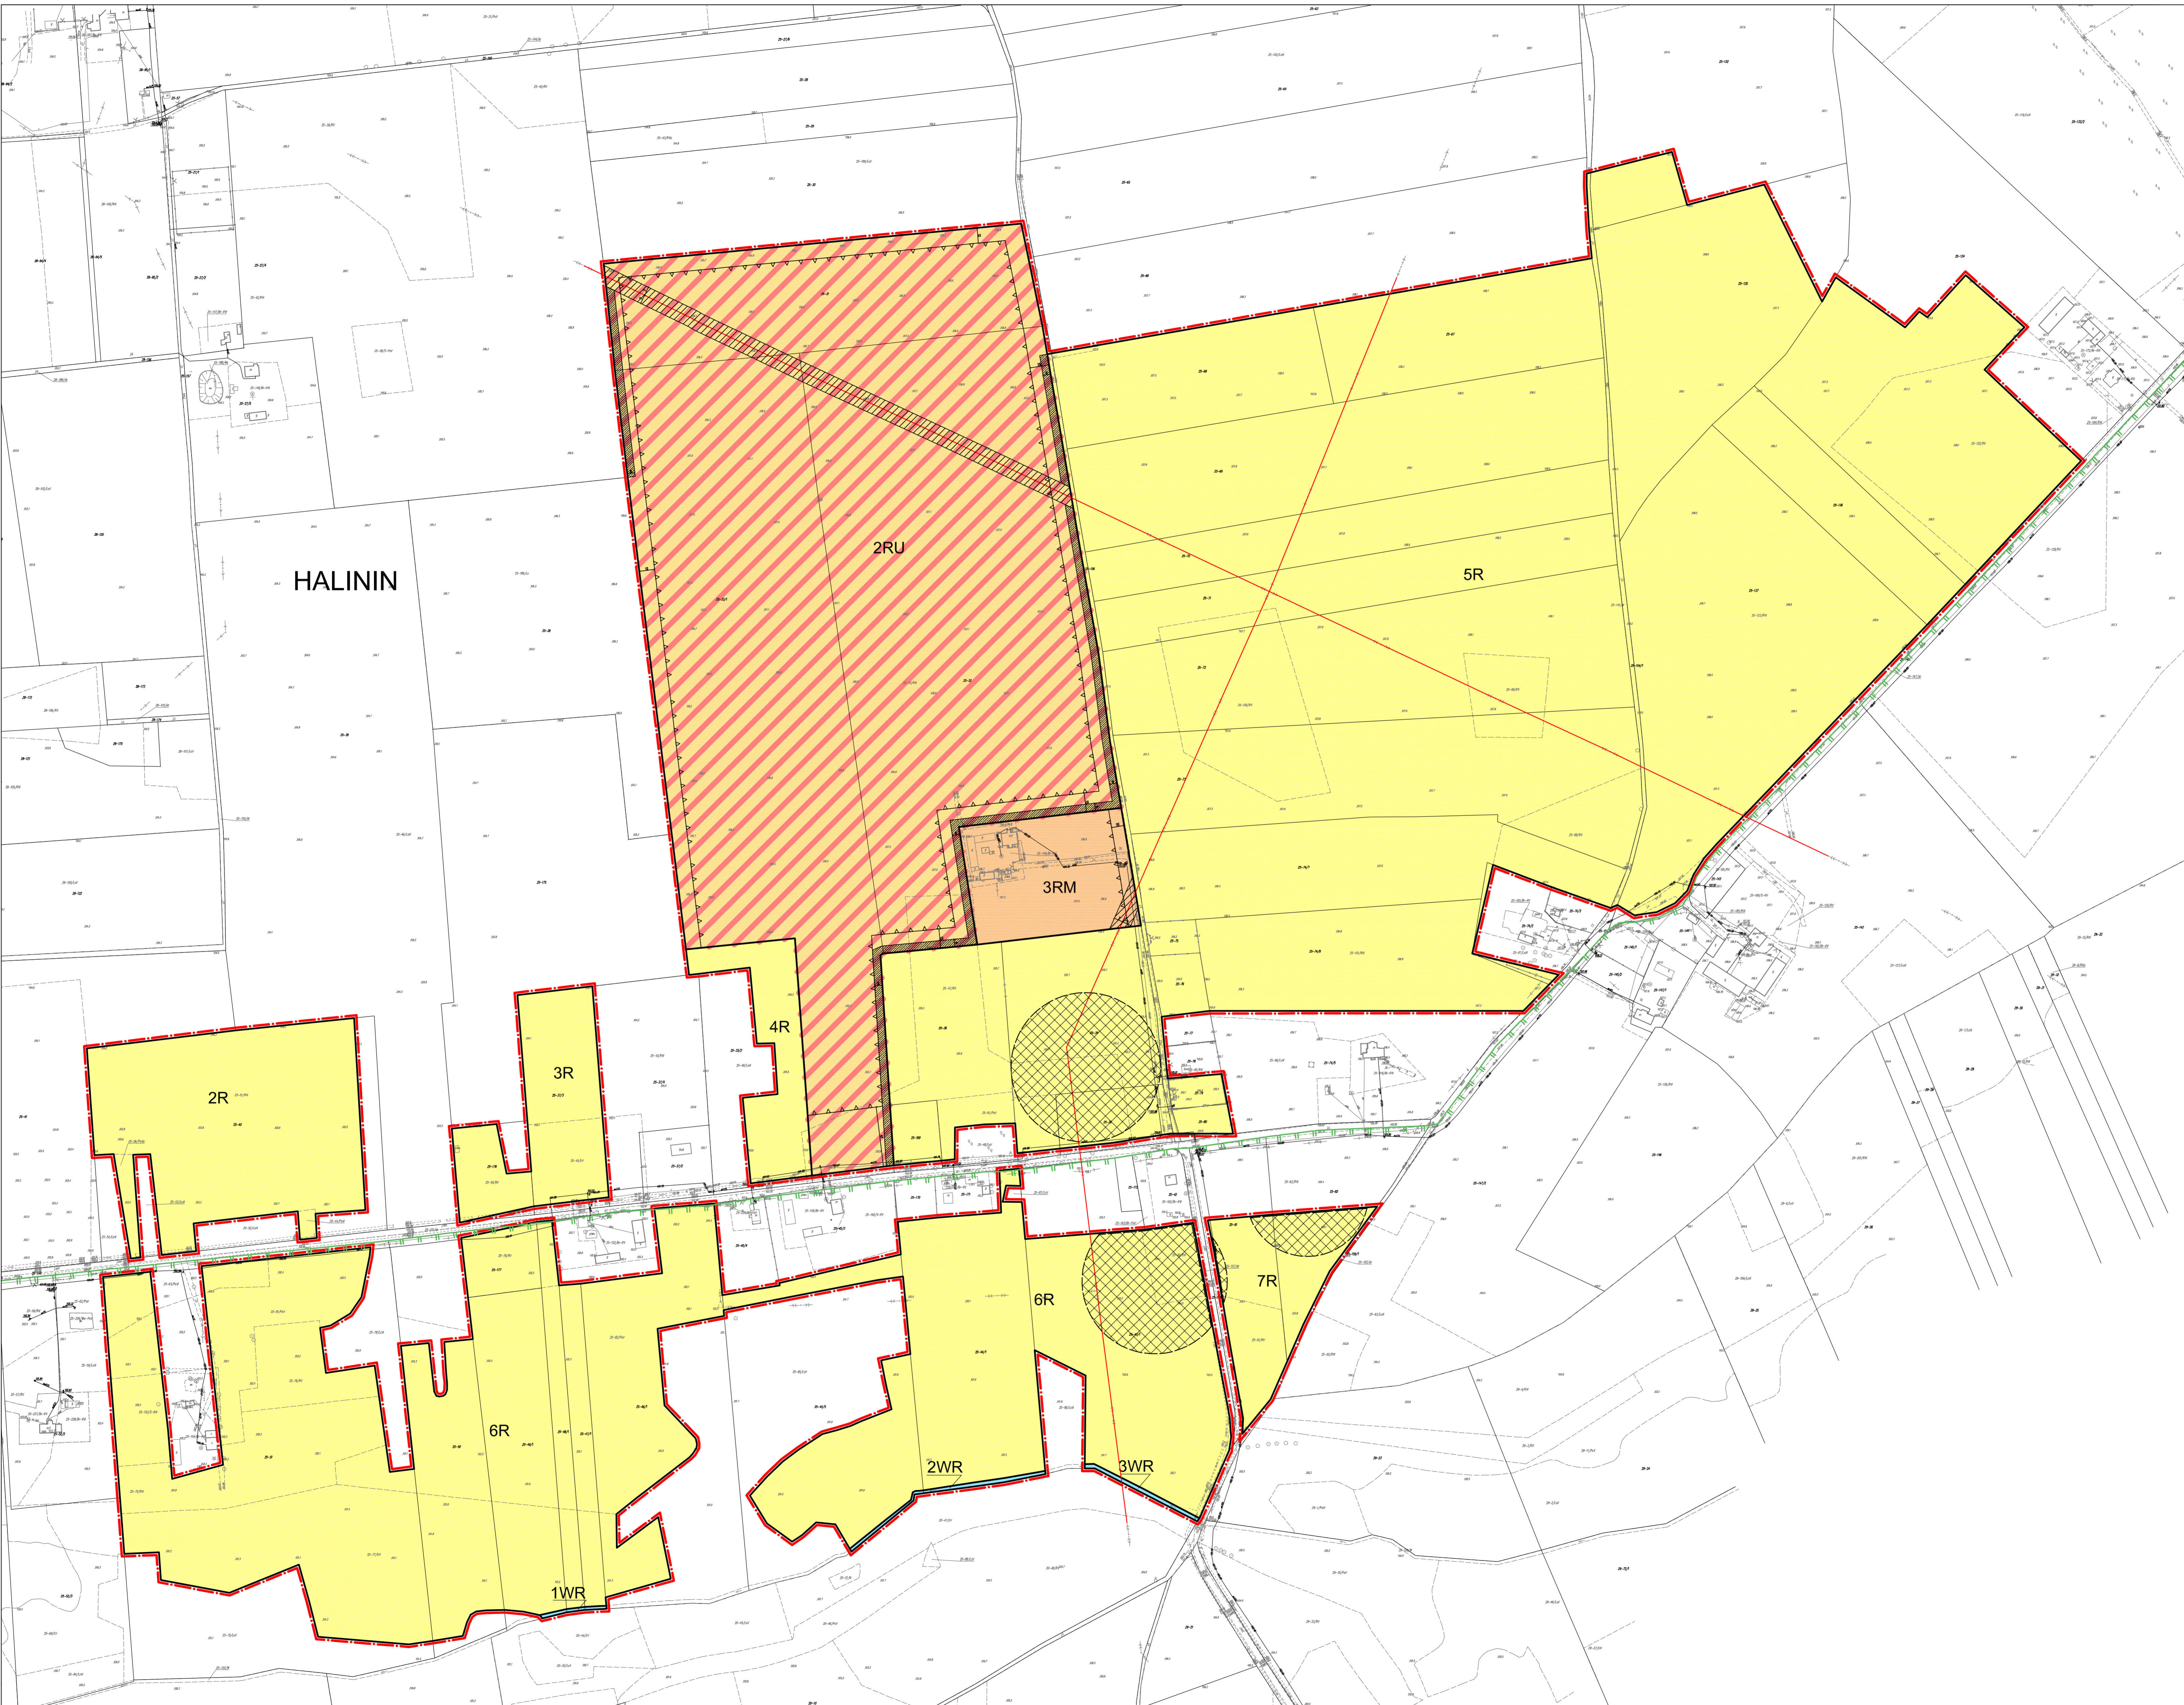

**MIEJSCOWY PLAN ZAGOSPODAROWANIA PRZESTRZENNEGO
DLA FRAGMENTÓW MIEJSCOWOŚCI
KICIN, WOLA WODZYŃSKA, HALININ GM. OJRZEN**

SKALA 1: 2000

ARKUSZ B

USTALENIA PLANU:

	GRANICA OBSZARU OBJĘTEGO PLANEM
	LINIA ROZGRANICZAJĄCA TERENY O RÓŻNYM PRZEZNACZENIU LUB RÓŻNYCH ZASADACH ZAGOSPODAROWANIA
	NIEPRZEKRACZALNA LINIA ZABUDOWY
	ZWYMIAROWANA ODLEGŁOŚĆ W METRACH
	STREFA OCHRONY KONSERWATORSKIEJ STANOWISKA ARCHEOLOGICZNEGO
	STREFA POTENCJALNEGO ODZIAŁYWANIA NAPÓWIERZNEJ LINII ELEKTROENERGETYCZNEJ ŚREDNIEGO NAPIĘCIA
	STREFA ZIELENI IZOLACYJNEJ
PRZEZNACZENIE TERENU:	
	U TEREN ZABUDOWY USŁUGOWEJ
	RM TEREN ZABUDOWY ZAGRODOWEJ W GOSPODARSTWACH ROLNYCH, HODOWLANEJ I OGRODNICZEJ
	RU TEREN ZABUDOWY PRODUKCyjNEJ W GOSPODARSTWACH ROLNYCH, HODOWLANEJ I OGRODNICZEJ
	R TEREN ROLNICZY
	WR TEREN URZĄDZAJ WODNYCH - ROWÓW
INFORMACJE PLANU:	
	GRANICA NADWKRZĄSKIEGO OBSZARU CHRONIONEGO KRAJOBRAZU

HALININ

2RU

5R

3RM

4R

2R

3R

6R

6R

7R

2WR

3WR

1WR

**WYRYS ZE STUDIUM UWARUNKOWAŃ I KIERUNKÓW
ZAGOSPODAROWANIA PRZESTRZENNEGO GMINY OJRZEN**

	STREFA OCHRONY KONSERWATORSKIEJ STANOWISKA ARCHEOLOGICZNEGO
	GRANICA OBSZARU OBJĘTEGO PLANEM
	LINIA ROZGRANICZAJĄCA TERENY O RÓŻNYM PRZEZNACZENIU LUB RÓŻNYCH ZASADACH ZAGOSPODAROWANIA
	NIEPRZEKRACZALNA LINIA ZABUDOWY
	ZWYMIAROWANA ODLEGŁOŚĆ W METRACH
	STREFA OCHRONY KONSERWATORSKIEJ STANOWISKA ARCHEOLOGICZNEGO
	STREFA POTENCJALNEGO ODZIAŁYWANIA NAPÓWIERZNEJ LINII ELEKTROENERGETYCZNEJ ŚREDNIEGO NAPIĘCIA
	STREFA ZIELENI IZOLACYJNEJ
	U TEREN ZABUDOWY USŁUGOWEJ
	RM TEREN ZABUDOWY ZAGRODOWEJ W GOSPODARSTWACH ROLNYCH, HODOWLANEJ I OGRODNICZEJ
	RU TEREN ZABUDOWY PRODUKCyjNEJ W GOSPODARSTWACH ROLNYCH, HODOWLANEJ I OGRODNICZEJ
	R TEREN ROLNICZY
	WR TEREN URZĄDZAJ WODNYCH - ROWÓW
	GRANICA NADWKRZĄSKIEGO OBSZARU CHRONIONEGO KRAJOBRAZU