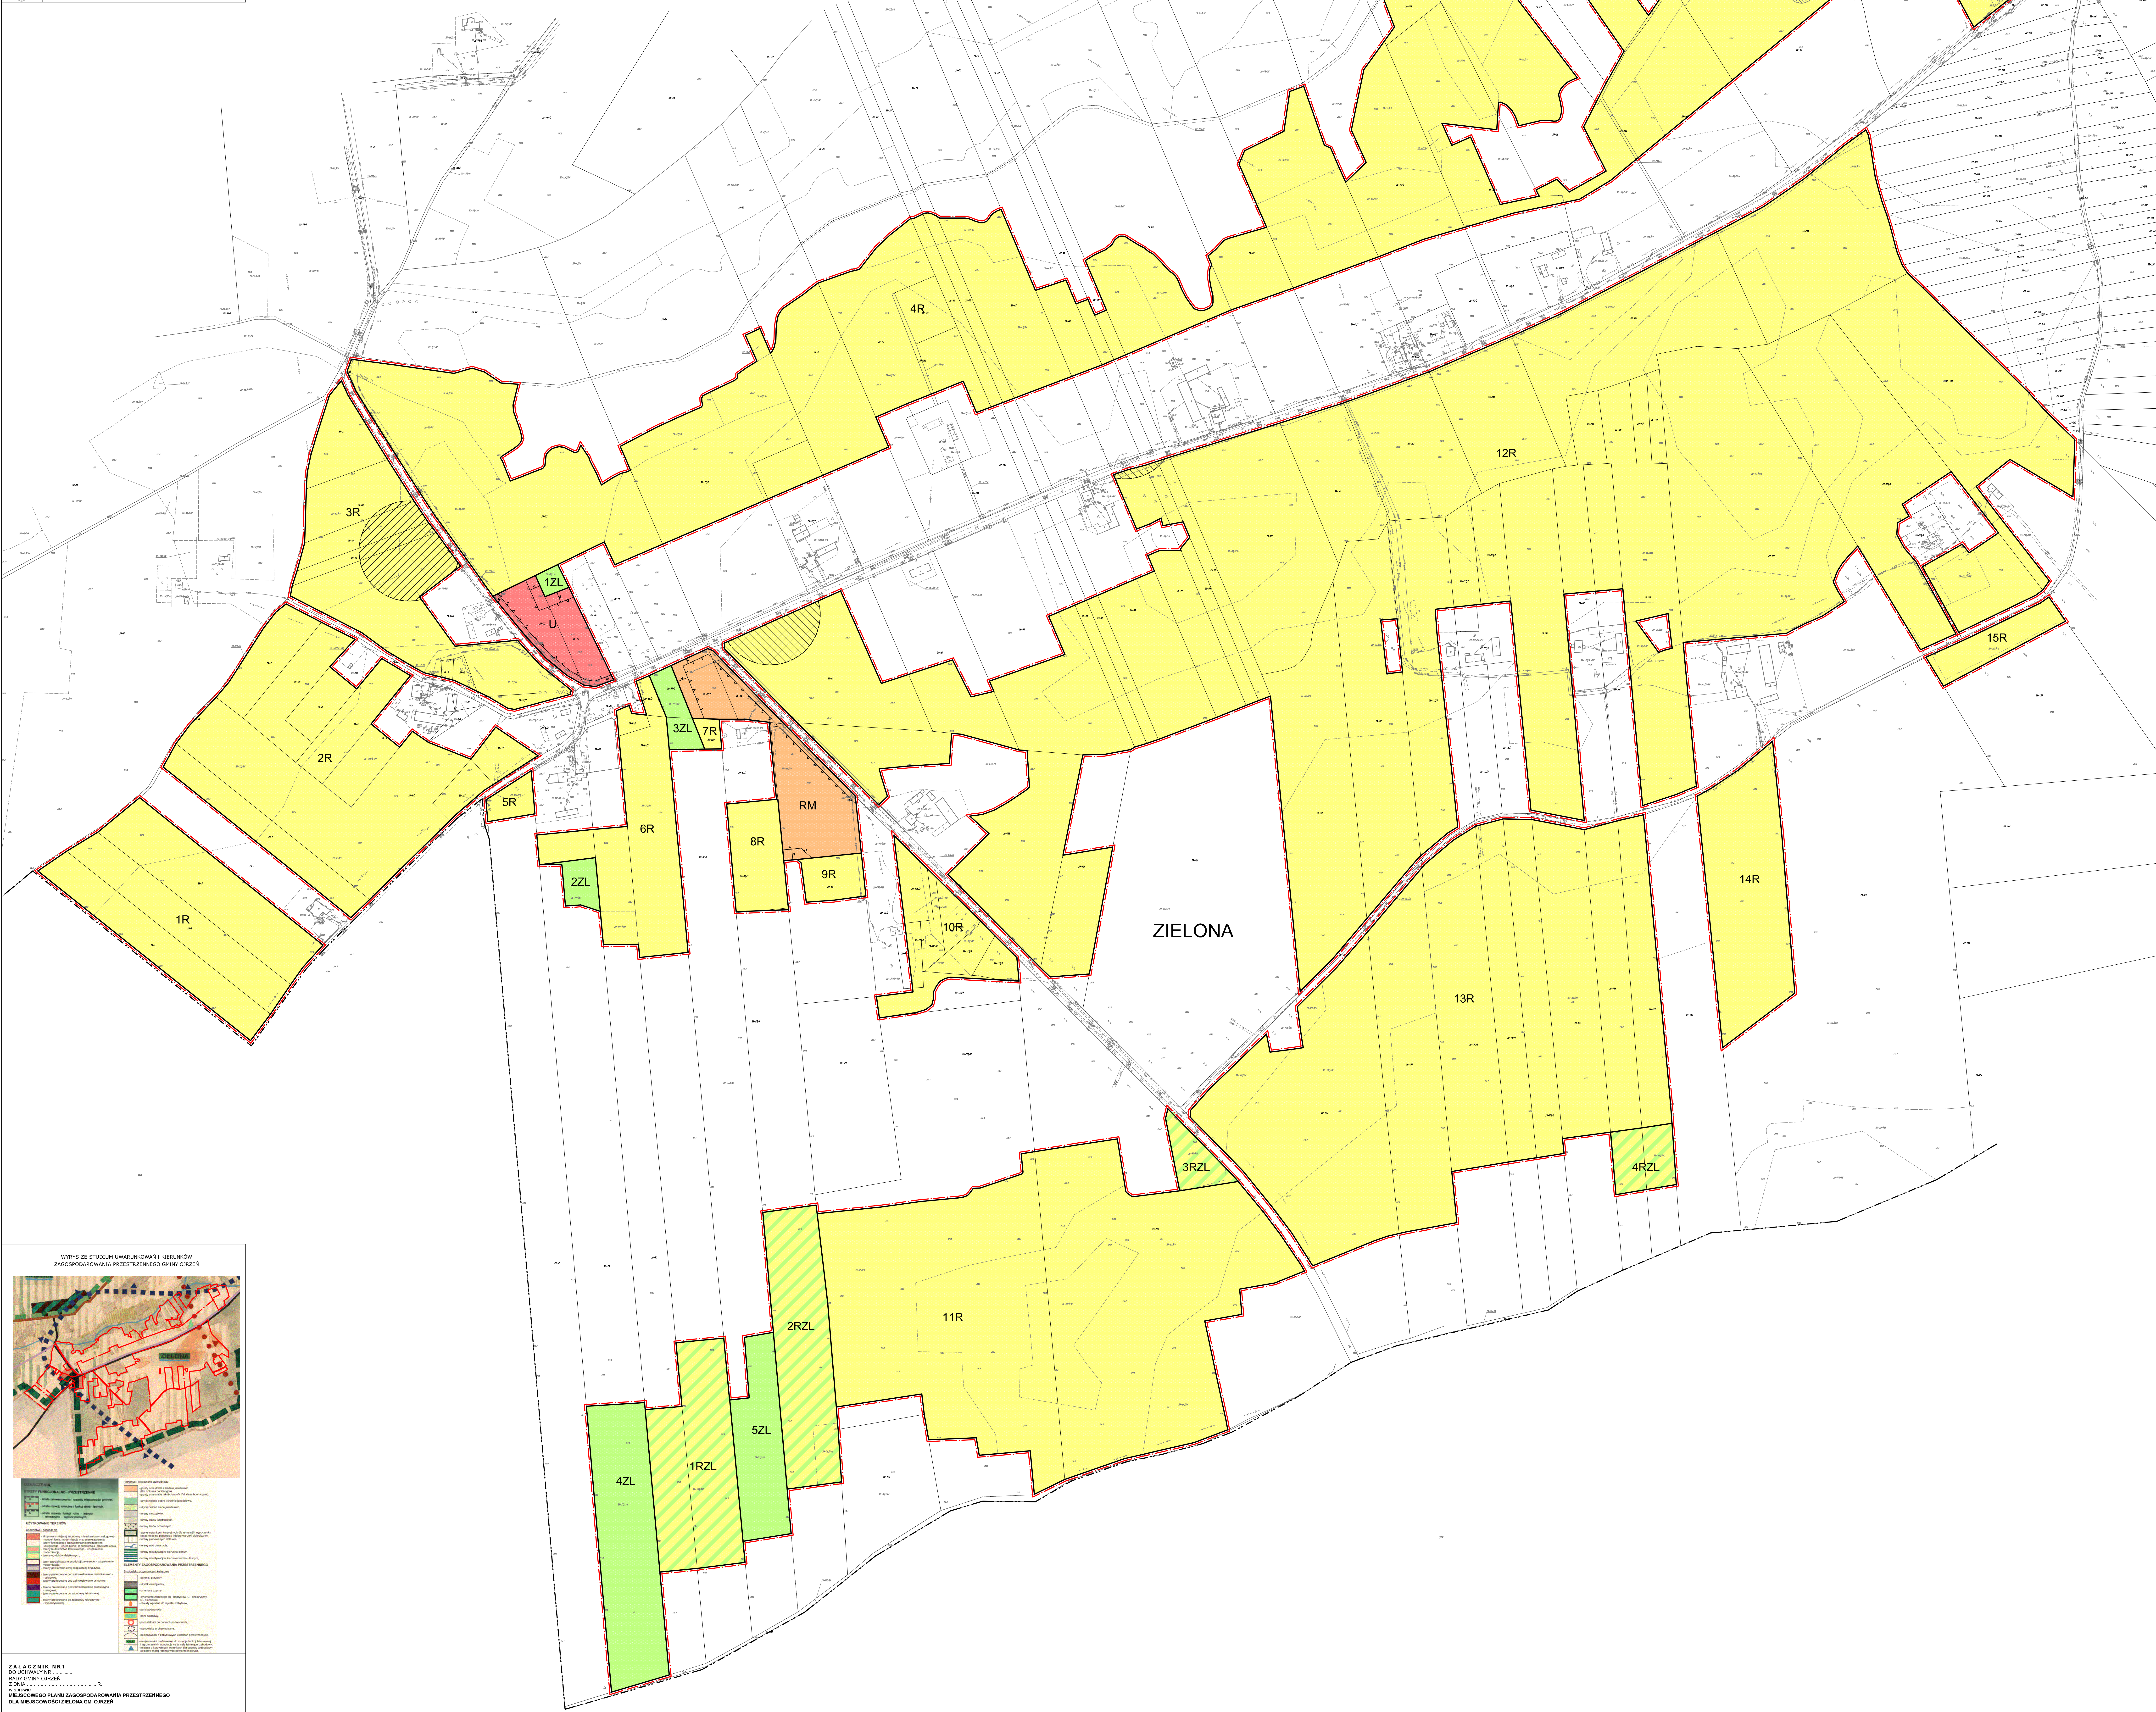

**MIĘSCOWY PLAN ZAGOSPODAROWANIA PRZESTRZENNEGO
DLA MIĘSCOWOŚCI ZIELONA GM. GURZEN**

SKALA 1:2000