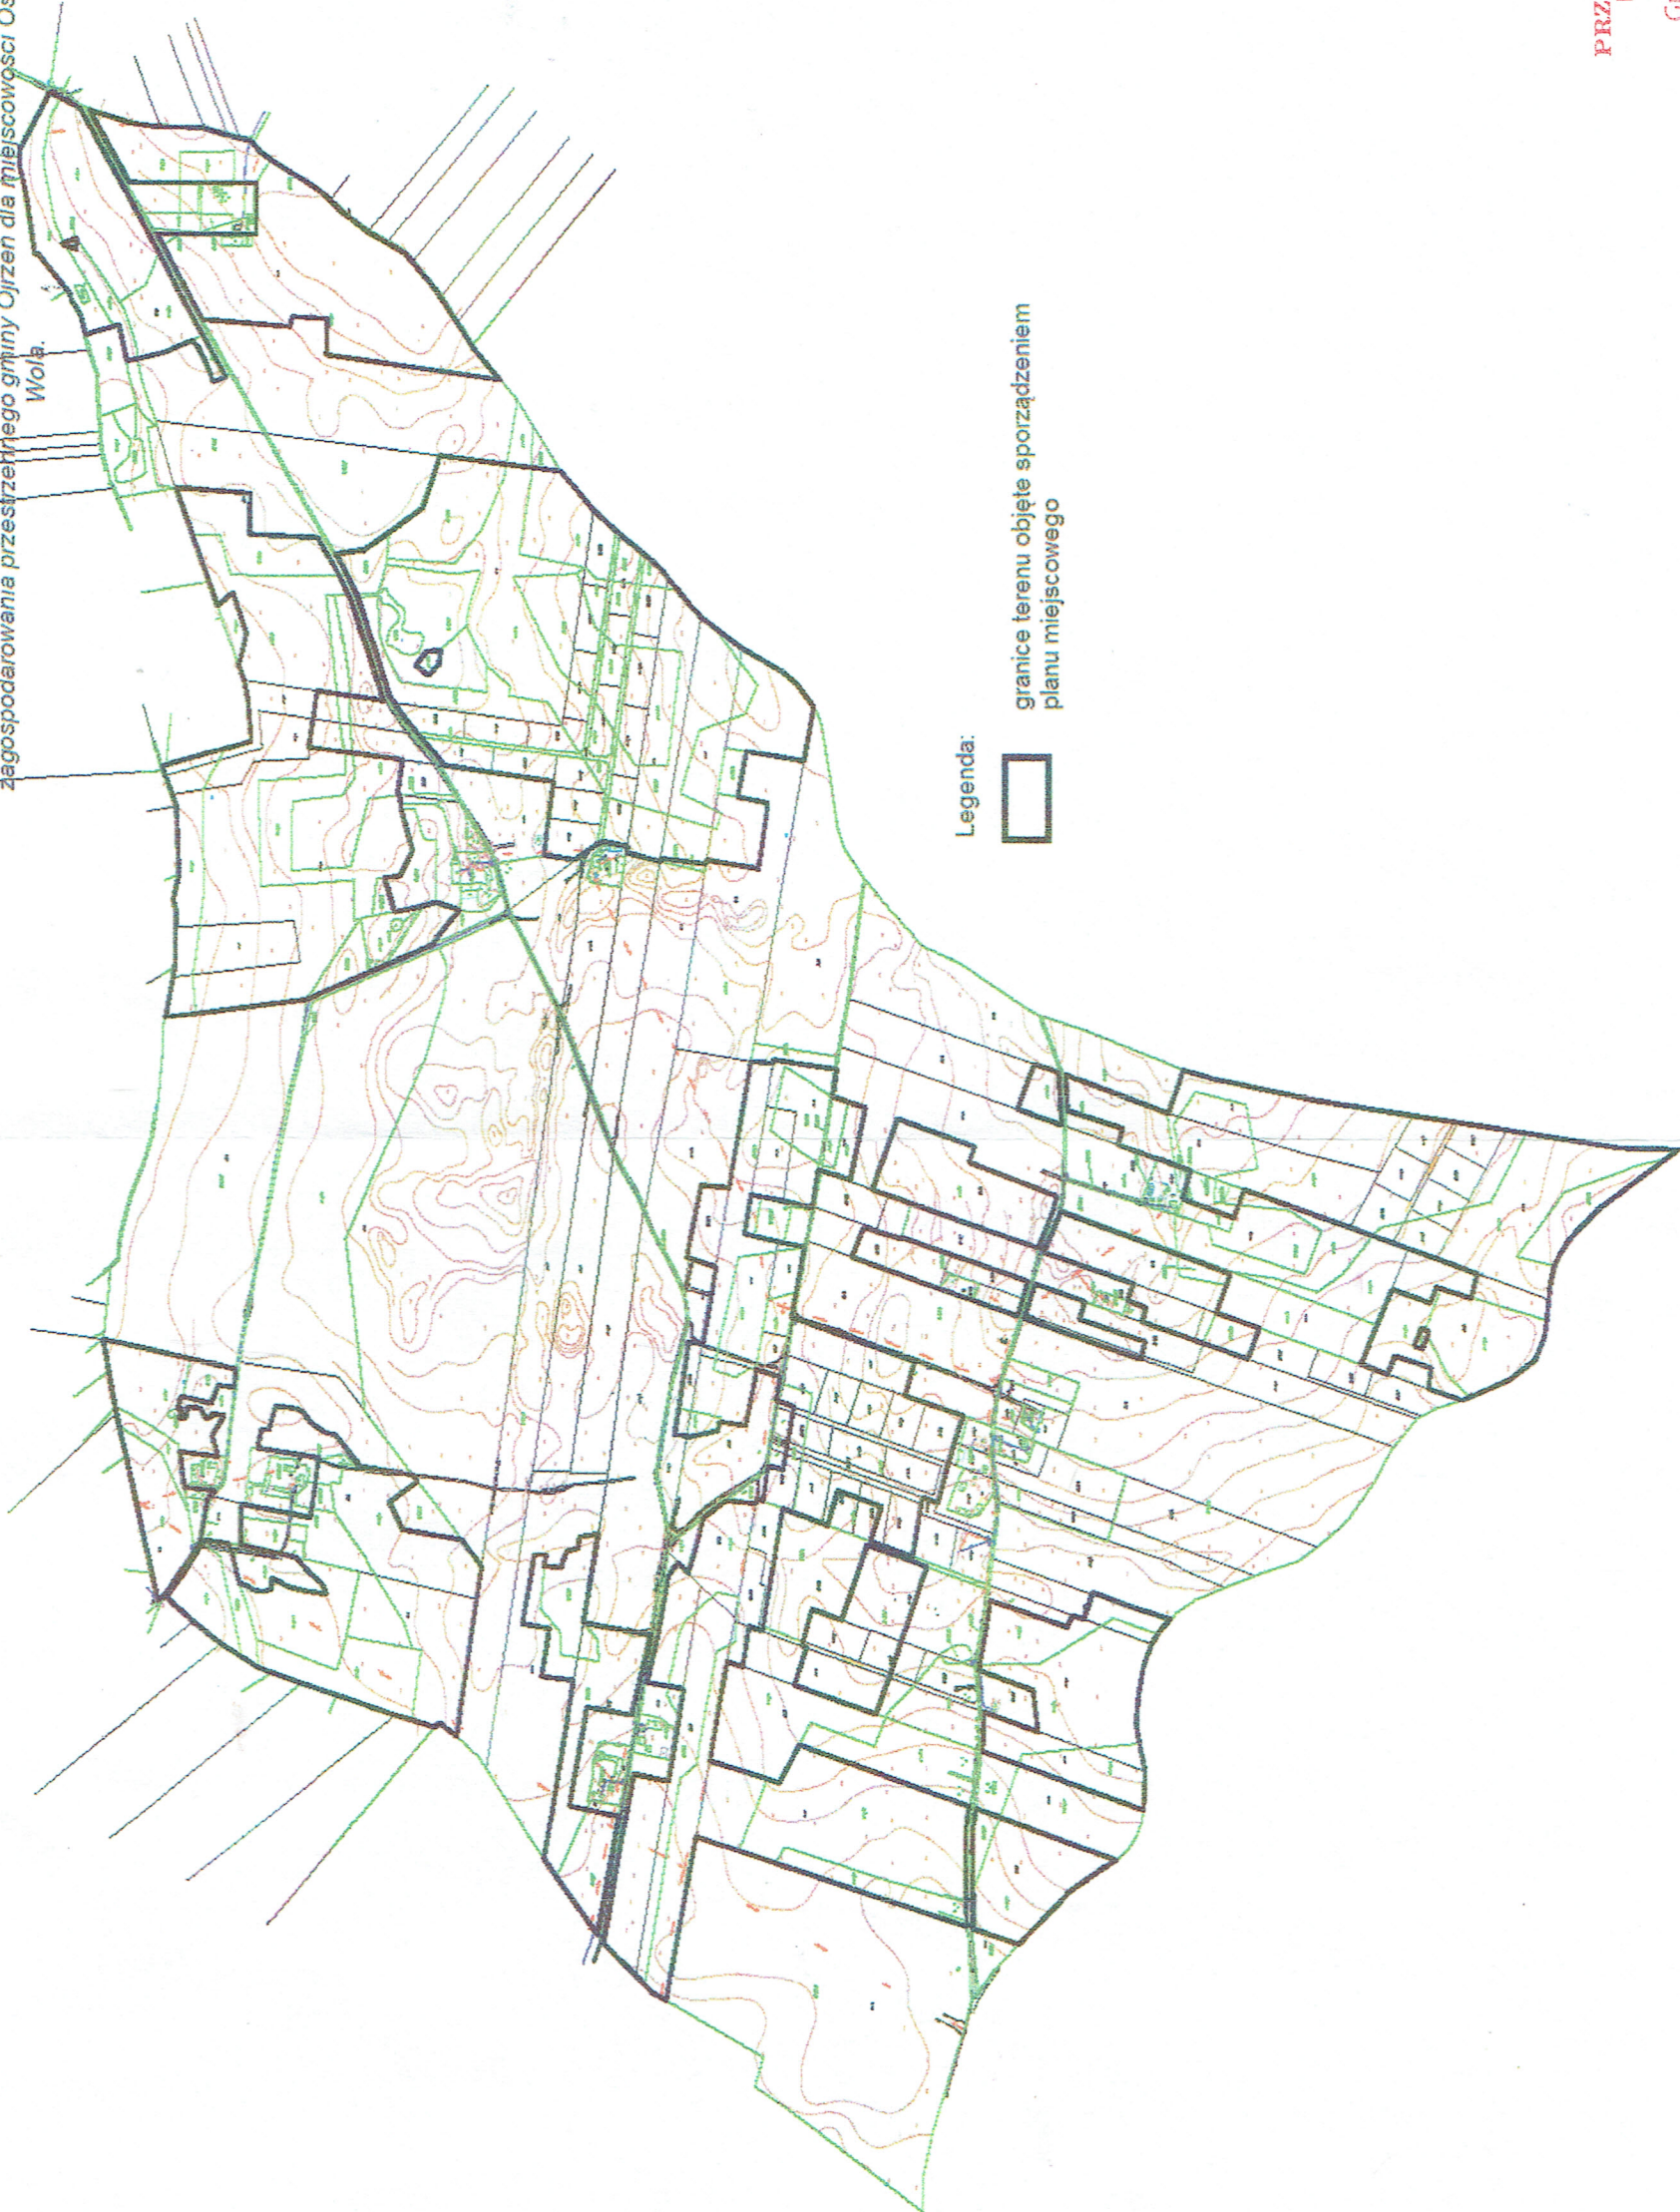

Załącznik do
Uchwały nr XXVIII / 161 2017

Rady Gminy Ojrzeń

z dnia 29 czerwca 2017r.

w sprawie zmiany uchwały Nr VIII/27/2015 Rady Gminy Ojrzeń z dnia 25 czerwca 2015r. o przystąpieniu do sporządzenia planu miejscowego zagospodarowania przestrzennego gminy Ojrzeń dla miejscowości Osada Wola.

Legenda:

granice terenu objęte sporządzeniem
planu miejscowego

PRZEWODNICZĄCY
Rady Gminy
Grzegorz Zajman